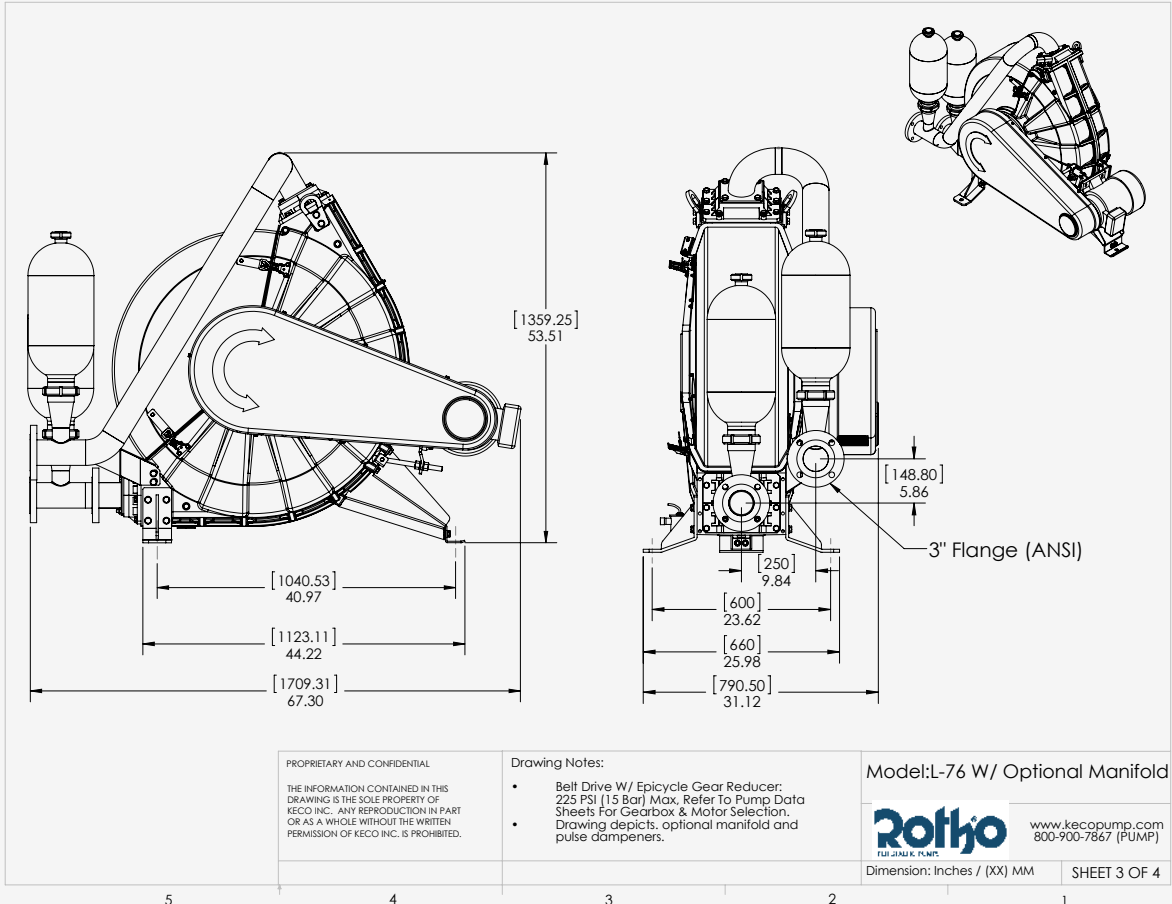

L76

Low Pressure						
RPM	Gal/H	Lt/H	Pressure		HP	Kw
			PSI	BAR		
15	2405	9105	58	4	7.5	5.5
20	3174	12016	58	4	7.5	5.5
24	3829	14494	58	4	7.5	5.5
28	4565	17282	58	4	7.5	5.5
30	4827	18273	58	4	7.5	5.5
37	6055	22919	58	4	10	7.5
44	7217	27318	58	4	10	7.5
47	7626	28867	44	3	10	7.5
50	8084	30601	44	3	10	7.5

Medium Pressure						
RPM	Gal/H	Lt/H	Pressure		HP	Kw
			PSI	BAR		
15	2356	8917	87	6	7.5	5.5
20	3109	11769	87	6	7.5	5.5
24	3750	14197	87	6	10	7.5
28	4472	16928	87	6	10	7.5
32	5017	18991	87	6	15	11
40	6332	23968	87	6	15	11
44	7069	26760	73	5	15	11

High Pressure						
RPM	Gal/H	Lt/H	Pressure		HP	Kw
			PSI	BAR		
17	2351	8901	145	10	10	7.5
19	2631	9958	145	10	10	7.5
21	3013	11405	145	10	15	11
24	3380	12796	145	10	15	11
27	3807	14410	145	10	15	11
30	4292	16247	145	10	20	15
34	4806	18194	145	10	20	15
38	5394	20420	116	8	20	15
42	6436	24365	87	6	20	15

Max Pressure						
RPM	Gal/H	Lt/H	Pressure		HP	Kw
			PSI	BAR		
17	2451	9279	218	15	15	11
19	2731	10336	218	15	15	11
21	3113	11783	218	15	20	15
24	3480	13174	218	15	20	15
27	3907	14788	174	12	20	15
30	4392	16625	174	12	20	15
34	4906	18572	145	10	20	15

Variable Speed Low Pressure									
RPM		Gal/H		Lt/H		Pressure		HP	Kw
Min	Max	Min	Max	Min	Max	PSI	BAR		
3.8	20	589	3256	2228	12326	58	4	7.5	5.5
4.8	25	752	4091	2848	15485	58	4	7.5	5.5
5.7	30	900	4876	3405	18459	58	4	10	7.5
7.3	38	1161	6218	4396	23539	58	4	15	9.2
9.1	48	1456	7839	5511	29672	36	2.5	15	9.2

Variable Speed Medium Pressure									
RPM		Gal/H		Lt/H		Pressure		HP	Kw
Min	Max	Min	Max	Min	Max	PSI	BAR		
3.8	20	576	3189	2180	12073	87	6	7.5	5.5
4.8	25	736	4007	2787	15168	87	6	10	7.5
5.7	30	881	4776	3333	18081	87	6	15	9.2
7.3	38	1137	6091	4304	23058	73	5	15	9.2
9.1	48	1426	7678	5397	29066	44	3	15	9.2

Variable Speed High Pressure									
RPM		Gal/H		Lt/H		Pressure		HP	Kw
Min	Max	Min	Max	Min	Max	PSI	BAR		
3.6	21	544	3285	2059	12437	8	6	15	11
4.5	26	688	4183	2605	15835	8	6	15	11
5.1	30	784	4712	2969	17838	8	6	15	11
6.4	37	993	5899	3758	22329	6	5	15	11
8.2	47	1281	7550	4851	28580	4	3	15	11