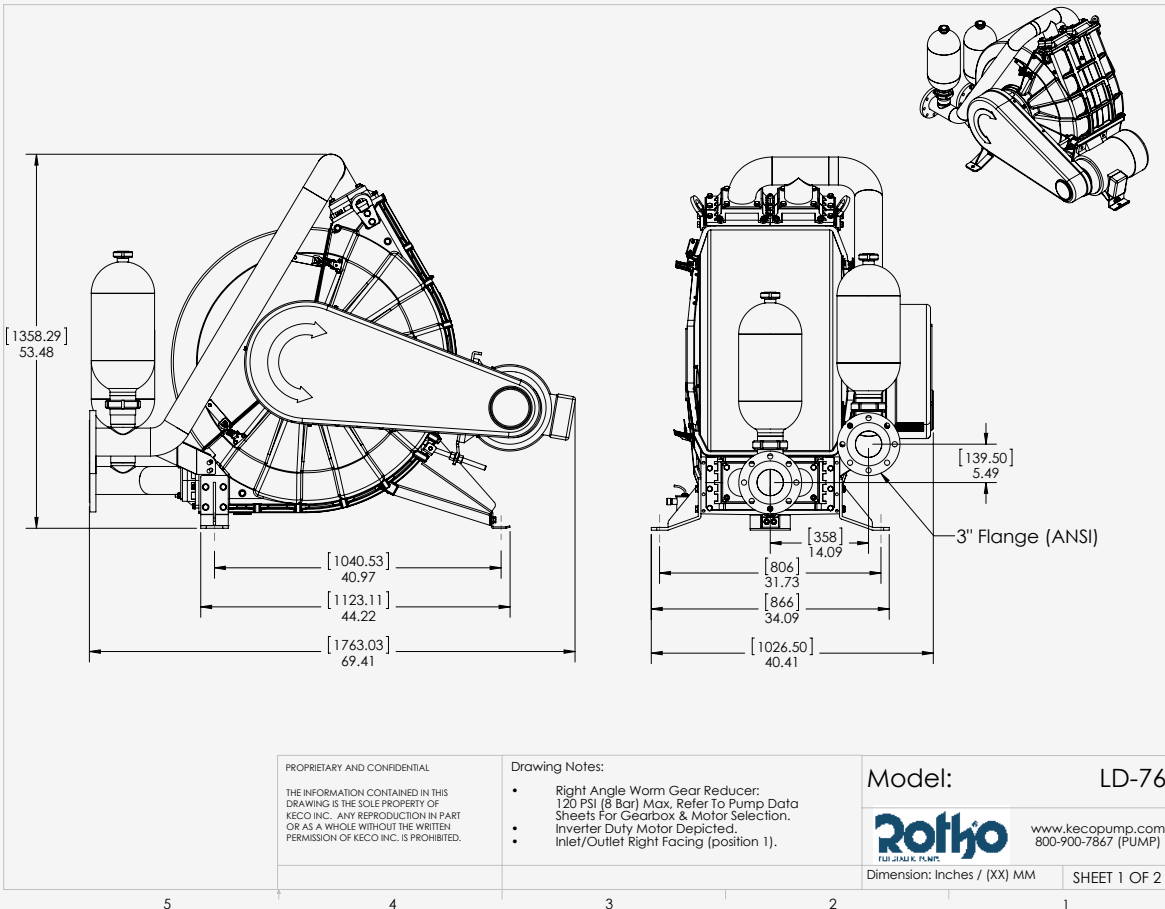

LD76

S5 S10 S16 S26

M34 M40 M55 M68

L76 LD76 L90 LD90 L114 LD114 L127 LD127

Low Pressure						
RPM	Gal/H	Lt/H	Pressure		HP	Kw
			PSI	BAR		
14.9	4810	18209	51	3.5	10	7.5
18.7	6054	22917	51	3.5	10	7.5
22.5	7298	27626	51	3.5	10	7.5
28.1	9131	34564	51	3.5	15	11
29.7	9655	36546	51	3.5	15	11
35.5	11553	43733	51	3.5	15	11
44.3	14433	54636	51	3.5	20	15
46.8	15252	57733	51	3.5	20	15