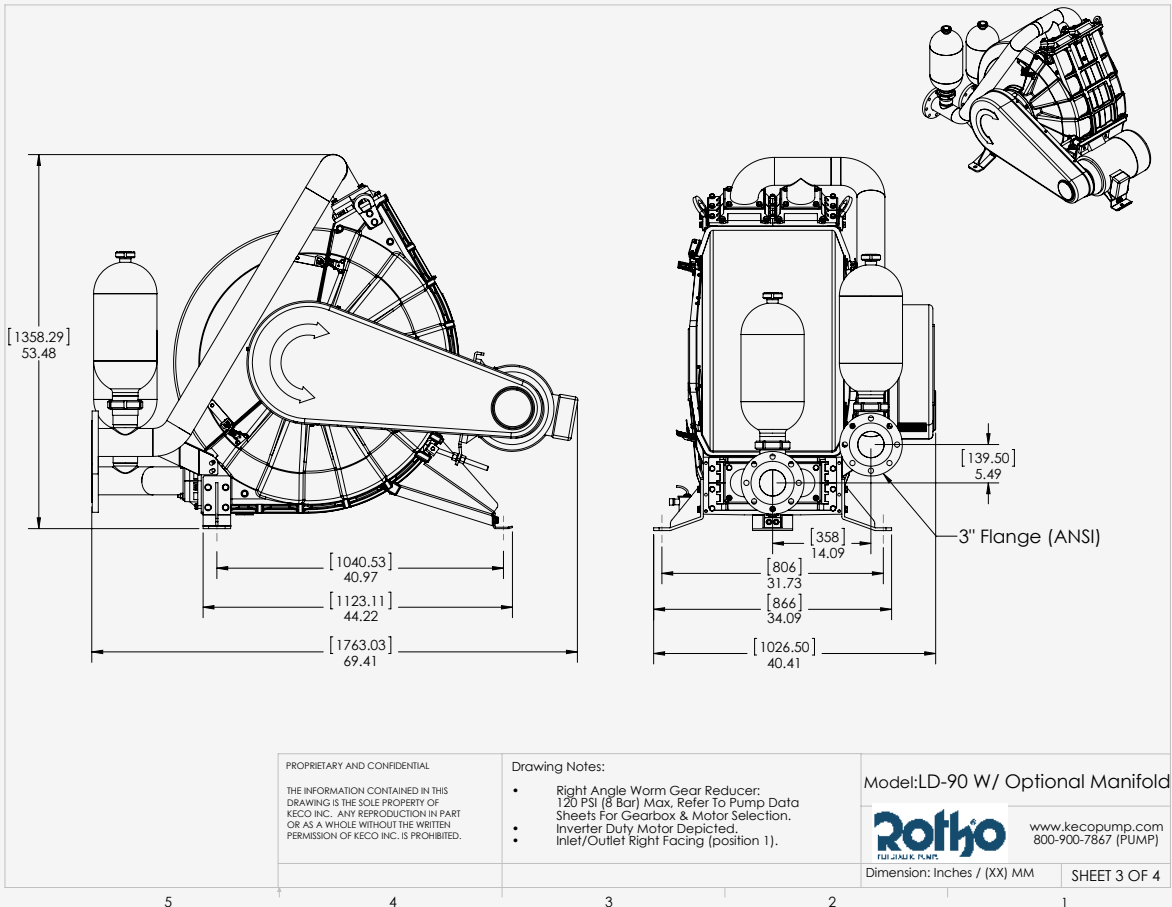

LD90

S5 S10 S16 S26

M34 M40 M55 M68

L76 LD76 L90 LD90 L114 LD114 L127 LD127

Low Pressure						
RPM	Gal/H	Lt/H	Pressure		HP	Kw
			PSI	BAR		
17	6984	26438	58	4	15	11
19	7826	29624	58	4	15	11
21	8878	33607	58	4	15	11
24	9930	37589	58	4	15	11
27	11150	42209	58	4	15	11
30	12539	47466	44	3	15	11
34	14012	53042	36	2.5	15	11
38	15695	59414	36	2.5	20	15
42	17463	66104	36	2.5	20	15

Medium Pressure						
RPM	Gal/H	Lt/H	Pressure		HP	Kw
			PSI	BAR		
17	6840	25894	87	6	15	11
19	7665	29015	87	6	15	11
21	8696	32917	87	6	20	15
24	9726	36818	87	6	20	15
27	10922	41344	87	6	25	18.5
30	12282	46494	87	6	25	18.5
34	13725	51956	73	5	25	18.5
38	15374	58199	73	5	30	22
42	17106	64753	58	4	30	22

High Pressure						
RPM	Gal/H	Lt/H	Pressure		HP	Kw
			PSI	BAR		
17	6344	24015	87	6	15	11
19	7140	27028	87	6	15	11
21	8135	30795	87	6	20	15
24	9130	34561	87	6	20	15
27	10284	38930	87	6	25	18.5
30	11598	43902	87	6	25	18.5
34	12991	49175	73	5	25	18.5
38	14583	55202	73	5	30	22