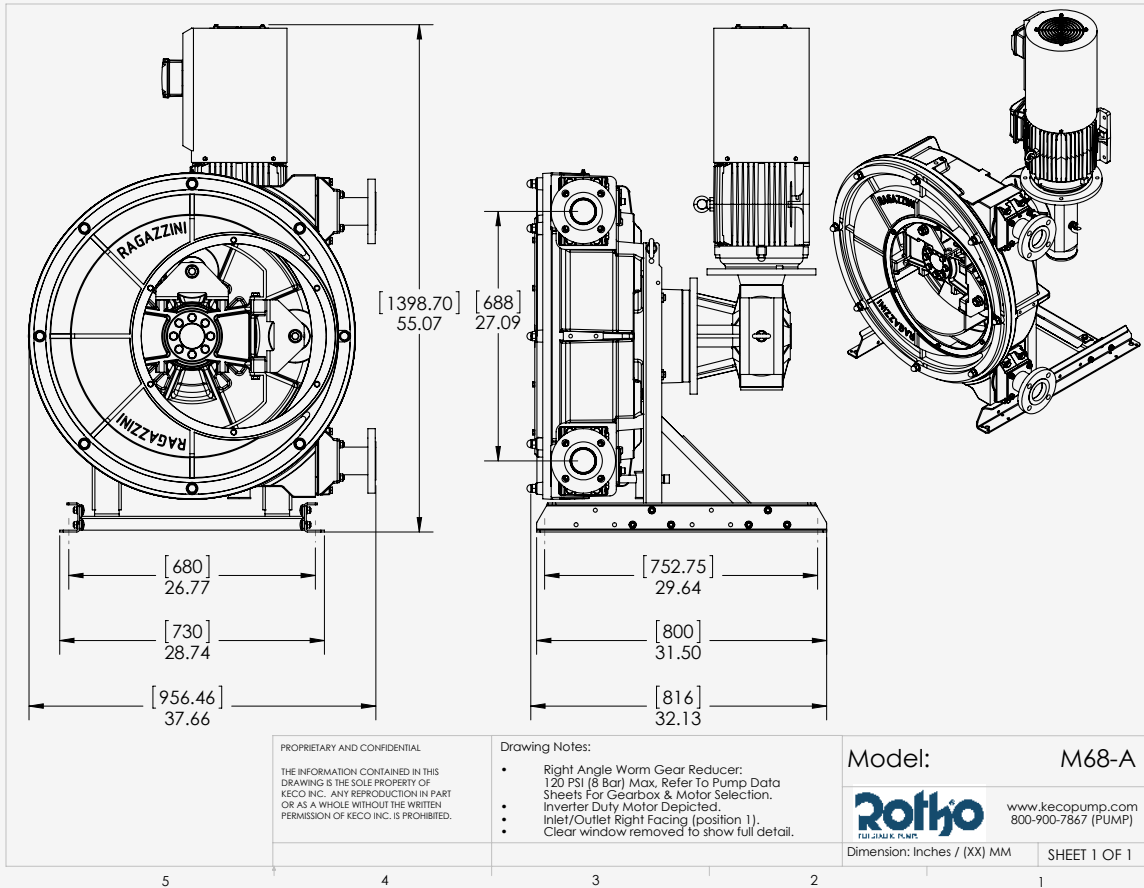

M68

S5 S10 S16 S26

M34 M40 M55 M68

L76 LD76 L90 LD90 L114 LD114 L127 LD127

Low Pressure						
RPM	Gal/H	Lt/H	Pressure		HP	Kw
			PSI	BAR		
14	1419	5372	58	4	3	2.2
16	1631	6174	58	4	3	2.2
18	1843	6977	58	4	3	2.2
20	2055	7779	58	4	3	2.2
22	2267	8582	58	4	5	3
25	2585	9785	58	4	5	3
27	2797	10588	58	4	5	3
31	3221	12192	58	4	5	4
34	3539	13396	58	4	5	4
40	4175	15803	58	4	7.5	5.5
44	4599	17408	58	4	7.5	5.5
53	5553	21019	58	4	10	7.5
59	6188	23426	58	4	10	7.5
65	6824	25833	44	3	10	7.5
74	7778	29444	44	3	10	7.5
82	8626	32654	29	2	10	7.5