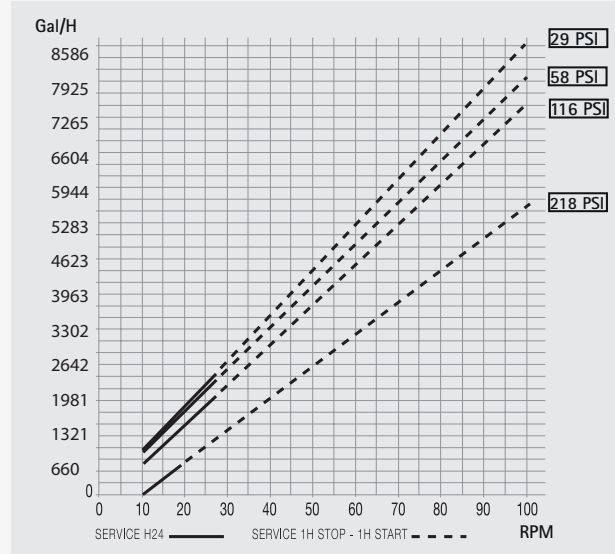

M68

S5 S10 S16 S26

M34 M40 M55 M68

L76 LD76 L90 LD90 L114 LD114 L127 LD127

Low Pressure						
RPM	Gal/H	Lt/H	Pressure		HP	Kw
			PSI	BAR		
14	1419	5372	58	4	3	2.2
16	1631	6174	58	4	3	2.2
18	1843	6977	58	4	3	2.2
20	2055	7779	58	4	3	2.2
22	2267	8582	58	4	5	3
25	2585	9785	58	4	5	3
27	2797	10588	58	4	5	3
31	3221	12192	58	4	5	4
34	3539	13396	58	4	5	4
40	4175	15803	58	4	7.5	5.5
44	4599	17408	58	4	7.5	5.5
53	5553	21019	58	4	10	7.5
59	6188	23426	58	4	10	7.5
65	6824	25833	44	3	10	7.5
74	7778	29444	44	3	10	7.5
82	8626	32654	29	2	10	7.5

Medium Pressure						
RPM	Gal/H	Lt/H	Pressure		HP	Kw
			PSI	BAR		
14	1389	5258	116	8	5	3
16	1597	6044	116	8	5	3
18	1804	6830	116	8	5	4
20	2012	7616	116	8	5	4
22	2220	8402	116	8	5	4
25	2531	9581	116	8	7.5	5.5
27	2739	10367	116	8	7.5	5.5
31	3154	11939	116	8	10	7.5
34	3466	13119	116	8	10	7.5
40	4089	15477	87	6	10	7.5
44	4504	17049	87	6	10	7.5
53	5438	20586	73	5	10	7.5
59	6061	22945	58	4	10	7.5
65	6684	25303	44	3	10	7.5
74	7619	28840	44	3	10	7.5
82	8449	31984	29	2	10	7.5

Variable Speed Low Pressure									
RPM		Gal/H		Lt/H		Pressure		HP	Kw
Min	Max	Min	Max	Min	Max	PSI	BAR		
1.8	10	126	995	477	3767	58	4	3	2.2
2.1	11	158	1101	598	4168	58	4	3	2.2
2.3	12	179	1207	678	4570	58	4	3	2.2
2.6	13	211	1313	798	4971	58	4	3	2.2
2.8	15	232	1525	879	5773	58	4	3	2.2
3.2	17	274	1737	1039	6576	58	4	5	4
3.6	19	317	1949	1200	7378	58	4	5	4
4.0	21	359	2161	1360	8180	58	4	5	4
4.4	23	402	2373	1520	8983	58	4	5	4
5.3	28	497	2903	1882	10989	58	4	5	4
5.8	30	550	3115	2082	11791	58	4	10	7.5
6.9	36	667	3751	2523	14198	58	4	10	7.5
7.7	40	751	4175	2844	15803	58	4	10	7.5
8.5	45	836	4705	3165	17809	58	4	10	7.5
9.7	51	963	5341	3647	20216	58	4	10	7.5
10.7	56	1069	5871	4048	22222	58	4	10	7.5
11.9	63	1197	6612	4529	25031	44	3	10	7.5